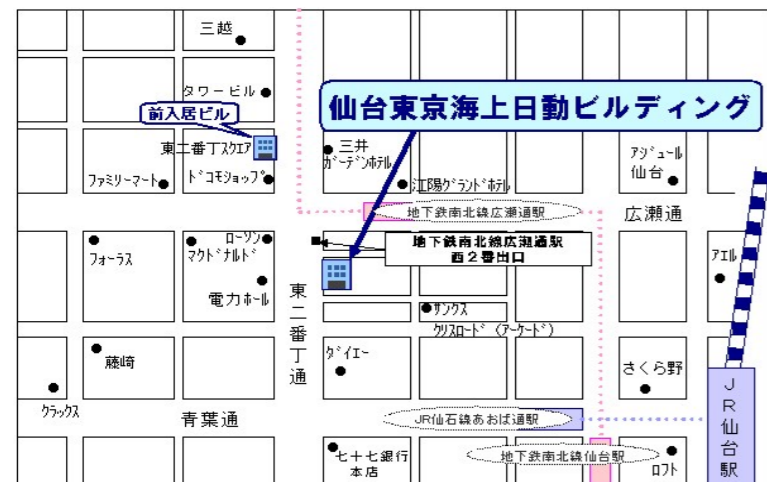

【北海道地区】
北洋大通センター16階

(住所) 札幌市中央区大通西3-7 北洋大通センター
(電話) 011-271-7285
(最寄り駅)
◆JR「札幌駅」下車(南口) 駅前通りを大通方面へ徒歩10分。
◆地下鉄「大通り駅」下車(北改札口) 出てすぐにビル直結エレベーターあり。
(備考) 新千歳空港より空港ビル地下直結のJR新千歳空港駅よりエアポート号を利用してJR札幌駅までの乗車時間は36分。
地上19階・地下4階建のガラス貼りの高層オフィスビル。
地下2～地上4階は商業テナント『大通ビッセ』、1～12階は北洋銀行。

【関東・甲信越地区】
オリンピック記念青少年総合センター
カルチャー棟大ホール

(住所) 渋谷区代々木神園町3-1
(最寄り駅)
◆小田急線「参宮橋駅」下車 徒歩7分
(備考) JR新宿駅より小田急線各駅停車乗車で約3分。

【近畿地区(京都・滋賀)】
京都東京海上日動ビル8階

(住所) 京都市下京区四条通麩屋町西入ル立売東町22(四条富小路角)
(電話) 075-241-1156
(最寄り駅)
◆阪急京東線「烏丸駅」下車 徒歩10分
◆京都地下鉄烏丸線「四条駅」下車 徒歩12分
◆京阪本線「祇園四条駅」下車 徒歩15分

【中国・四国地区】
広島ビジネスタワー10階

(住所) 広島市中区八丁堀3-33
(電話) 082-511-9093
(最寄り駅)
◆市電「立町」下車 徒歩10分
(備考) JR広島駅より西広島(己斐)行き、宮島行き、江波行き、宇品行きに乗車。

【東北地区】
仙台東京海上日動ビル5階

(住所) 仙台市青葉区中央2-8-16
(電話) 022-225-6321
(最寄り駅)
◆JR「仙台駅」下車 徒歩15分
◆地下鉄南北線「広瀬通駅」下車 西2番出口すぐ