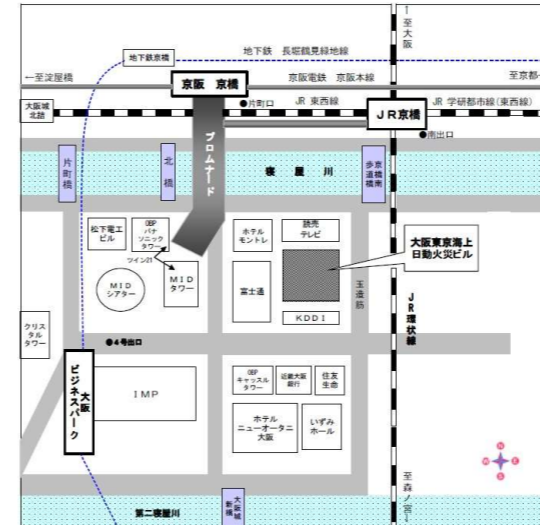

【北海道地区】
北洋大通センター16階

(住所) 札幌市中央区大通西3-7 北洋大通センター
(電話) 011-271-7285
(最寄り駅)
◆JR「札幌駅」下車(南口) 駅前通りを大通方面へ徒歩10分。
◆地下鉄「大通り駅」下車(北改札口) 出てすぐにビル直結エレベーターあり。
(備考) 新千歳空港より空港ビル地下直結のJR新千歳空港駅よりエアポート号を利用してJR札幌駅までの乗車時間は36分。
地上19階・地下4階建のガラス貼りの高層オフィスビル。
地下2～地上4階は商業テナント『大通ビッセ』、1～12階は北洋銀行。

【関東・甲信越地区】
オリンピック記念青少年総合センター
カルチャー棟大ホール

(住所) 渋谷区代々木神園町3-1
(最寄り駅)
◆小田急線「参宮橋駅」下車 徒歩7分
(備考) JR新宿駅より小田急線各駅停車乗車で約3分。

【近畿地区(京都・滋賀)】
京都東京海上日動ビル8階

(住所) 京都市下京区四条通麩屋町西入ル立売東町22(四条富小路角)
(電話) 075-241-1156
(最寄り駅)
◆阪急京東線「烏丸駅」下車 徒歩10分
◆京都地下鉄烏丸線「四条駅」下車 徒歩12分
◆京阪本線「祇園四条駅」下車 徒歩15分

【中国・四国地区】
広島ビジネスタワー10階

(住所) 広島市中区八丁堀3-33
(電話) 082-511-9093
(最寄り駅)
◆市電「立町」下車 徒歩10分
(備考) JR広島駅より西広島(己斐)行き、宮島行き、江波行き、宇品行きに乗車。

【東北地区】
仙台東京海上日動ビル5階

(住所) 仙台市青葉区中央2-8-16
(電話) 022-225-6321
(最寄り駅)
◆JR「仙台駅」下車 徒歩15分
◆地下鉄南北線「広瀬通駅」下車 西2番出口すぐ

【東海・北陸地区】
名古屋東京海上日動ビルディング2階

(住所) 名古屋市中区丸の内2-20-19
(電話) 052-201-2046
(最寄り駅)
◆地下鉄桜通線「丸の内駅」下車 ④番出口 徒歩2分
◆地下鉄鶴舞線「丸の内駅」下車 ②番出口 徒歩7分
◆市バス「桜通本町」下車 徒歩1分

【近畿地区(大阪・奈良・和歌山・兵庫)】
大阪東京海上日動ビル2階

(住所) 大阪府大阪市中央区城見2-2-53
(電話) 06-6203-0518
(最寄り駅)
◆JR環状線、京阪本線「京橋駅」下車 徒歩5分
◆地下鉄長堀鶴見緑地線「大阪ビジネスパーク駅」下車 徒歩1分