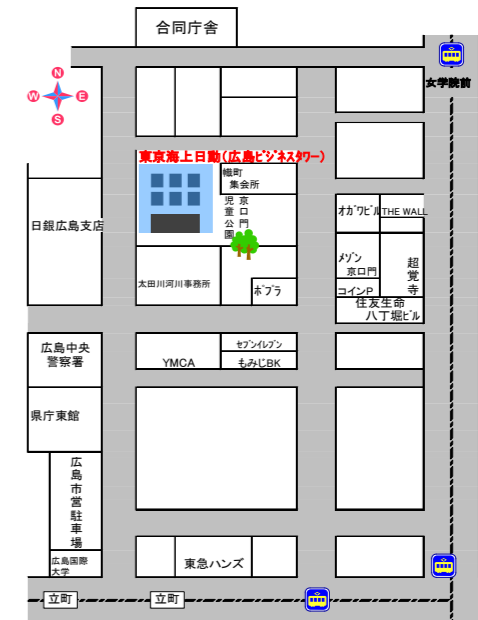

【北海道地区】
北洋大通センター16階

(住所) 札幌市中央区大通西3-7 北洋大通センター
(電話) 011-271-7285
(最寄り駅)
◆JR「札幌駅」下車(南口) 駅前通りを大通方面へ徒歩10分。
◆地下鉄「大通り駅」下車(北改札口) 出てすぐにビル直結エレベーターあり。
(備考) 新千歳空港より空港ビル地下直結のJR新千歳空港駅よりエアポート号を利用してJR札幌駅までの乗車時間は36分。
地上19階・地下4階建のガラス貼りの高層オフィスビル。
地下2～地上4階は商業テナント『大通ビッセ』、1～12階は北洋銀行。

【関東・甲信越地区】
オリンピック記念青少年総合センター
カルチャー棟大ホール

(住所) 渋谷区代々木神園町3-1
(最寄り駅)
◆小田急線「参宮橋駅」下車 徒歩7分
(備考) JR新宿駅より小田急線各駅停車乗車で約3分。

【近畿地区(京都・滋賀)】
京都東京海上日動ビル8階

(住所) 京都市下京区四条通麩屋町西入ル立売東町22(四条富小路角)
(電話) 075-241-1156
(最寄り駅)
◆阪急京東線「烏丸駅」下車 徒歩10分
◆京都地下鉄烏丸線「四条駅」下車 徒歩12分
◆京阪本線「祇園四条駅」下車 徒歩15分

【中国・四国地区】
広島ビジネスタワー10階

(住所) 広島市中区八丁堀3-33
(電話) 082-511-9093
(最寄り駅)
◆市電「立町」下車 徒歩10分
(備考) JR広島駅より西広島(己斐)行き、宮島行き、江波行き、宇品行きに乗車。

【東北地区】
仙台東京海上日動ビル5階

(住所) 仙台市青葉区中央2-8-16
(電話) 022-225-6321
(最寄り駅)
◆JR「仙台駅」下車 徒歩15分
◆地下鉄南北線「広瀬通駅」下車 西2番出口すぐ