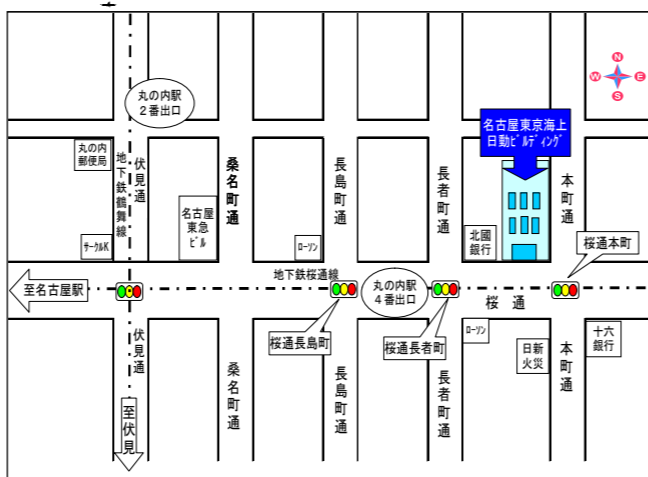

【北海道地区】
北洋大通センター16階

(住所) 札幌市中央区大通西3-7 北洋大通センター
(電話) 011-271-7285
(最寄り駅)
◆JR「札幌駅」下車(南口) 駅前通りを大通方面へ徒歩10分。
◆地下鉄「大通り駅」下車(北改札口) 出てすぐにビル直結エレベーターあり。
(備考) 新千歳空港より空港ビル地下直結のJR新千歳空港駅よりエアポート号を利用してJR札幌駅までの乗車時間は36分。
地上19階・地下4階建のガラス貼りの高層オフィスビル。
地下2～地上4階は商業テナント『大通ビッセ』、1～12階は北洋銀行。

【関東・甲信越地区】
オリンピック記念青少年総合センター
カルチャー棟大ホール

(住所) 渋谷区代々木神園町3-1
(最寄り駅)
◆小田急線「参宮橋駅」下車 徒歩7分
(備考) JR新宿駅より小田急線各駅停車乗車で約3分。

【近畿地区(京都・滋賀)】
京都東京海上日動ビル8階

(住所) 京都市下京区四条通麩屋町西入ル立売東町22(四条富小路角)
(電話) 075-241-1156
(最寄り駅)
◆阪急京東線「烏丸駅」下車 徒歩10分
◆京都地下鉄烏丸線「四条駅」下車 徒歩12分
◆京阪本線「祇園四条駅」下車 徒歩15分

【中国・四国地区】
広島ビジネスタワー10階

(住所) 広島市中区八丁堀3-33
(電話) 082-511-9093
(最寄り駅)
◆市電「立町」下車 徒歩10分
(備考) JR広島駅より西広島(己斐)行き、宮島行き、江波行き、宇品行きに乗車。

【東北地区】
仙台東京海上日動ビル5階

(住所) 仙台市青葉区中央2-8-16
(電話) 022-225-6321
(最寄り駅)
◆JR「仙台駅」下車 徒歩15分
◆地下鉄南北線「広瀬通駅」下車 西2番出口すぐ

【東海・北陸地区】
名古屋東京海上日動ビルディング2階

(住所) 名古屋市中区丸の内2-20-19
(電話) 052-201-2046
(最寄り駅)
◆地下鉄桜通線「丸の内駅」下車 ④番出口 徒歩2分
◆地下鉄鶴舞線「丸の内駅」下車 ②番出口 徒歩7分
◆市バス「桜通本町」下車 徒歩1分

【近畿地区(大阪・奈良・和歌山・兵庫)】
大阪東京海上日動ビル2階

(住所) 大阪府大阪市中央区城見2-2-53
(電話) 06-6203-0518
(最寄り駅)
◆JR環状線、京阪本線「京橋駅」下車 徒歩5分
◆地下鉄長堀鶴見緑地線「大阪ビジネスパーク駅」下車 徒歩1分