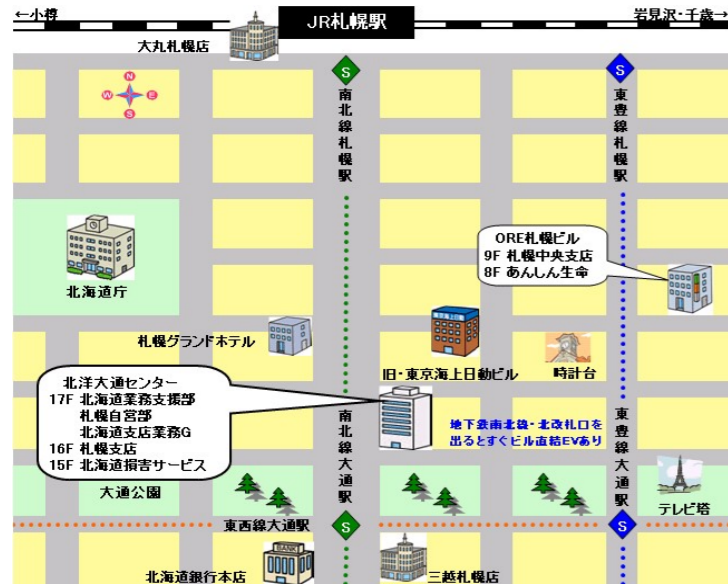

【北海道地区】
北洋大通センター16階

(住所) 札幌市中央区大通西3-7 北洋大通センター
(電話) 011-271-7285
(最寄り駅)
◆JR「札幌駅」下車(南口) 駅前通りを大通方面へ徒歩10分。
◆地下鉄「大通り駅」下車(北改札口) 出てすぐにビル直結エレベーターあり。
(備考) 新千歳空港より空港ビル地下直結のJR新千歳空港駅よりエアポート号を利用してJR札幌駅までの乗車時間は36分。
地上19階・地下4階建のガラス貼りの高層オフィスビル。
地下2～地上4階は商業テナント『大通ビッセ』、1～12階は北洋銀行。

【関東・甲信越地区】
オリンピック記念青少年総合センター
カルチャー棟大ホール

(住所) 渋谷区代々木神園町3-1
(最寄り駅)
◆小田急線「参宮橋駅」下車 徒歩7分
(備考) JR新宿駅より小田急線各駅停車乗車で約3分。

【近畿地区(京都・滋賀)】
京都東京海上日動ビル8階

(住所) 京都市下京区四条通麩屋町西入ル立売東町22(四条富小路角)
(電話) 075-241-1156
(最寄り駅)
◆阪急京東線「烏丸駅」下車 徒歩10分
◆京都地下鉄烏丸線「四条駅」下車 徒歩12分
◆京阪本線「祇園四条駅」下車 徒歩15分

【中国・四国地区】
広島ビジネスタワー10階

(住所) 広島市中区八丁堀3-33
(電話) 082-511-9093
(最寄り駅)
◆市電「立町」下車 徒歩10分
(備考) JR広島駅より西広島(己斐)行き、宮島行き、江波行き、宇品行きに乗車。

【東北地区】
仙台東京海上日動ビル5階

(住所) 仙台市青葉区中央2-8-16
(電話) 022-225-6321
(最寄り駅)
◆JR「仙台駅」下車 徒歩15分
◆地下鉄南北線「広瀬通駅」下車 西2番出口すぐ