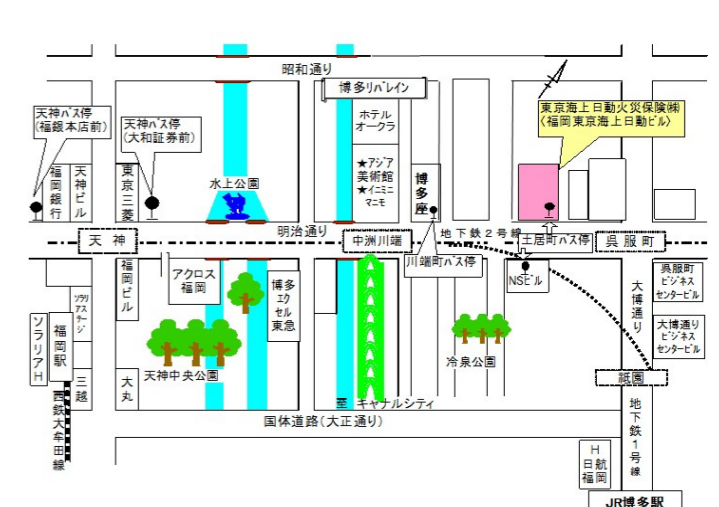

【九州・沖縄地区】
福岡東京海上日動ビル10階

(住所) 福岡市博多区綱場町3-3
(電話) 092-281-8344
(最寄り駅)
◆西鉄バス「川端町」下車 すぐ
◆地下鉄「中洲川端駅」下車(7番出口) 徒歩2分
(備考) 博多東京海上日動ビル別館と入口が隣接していますので、ご注意ください。