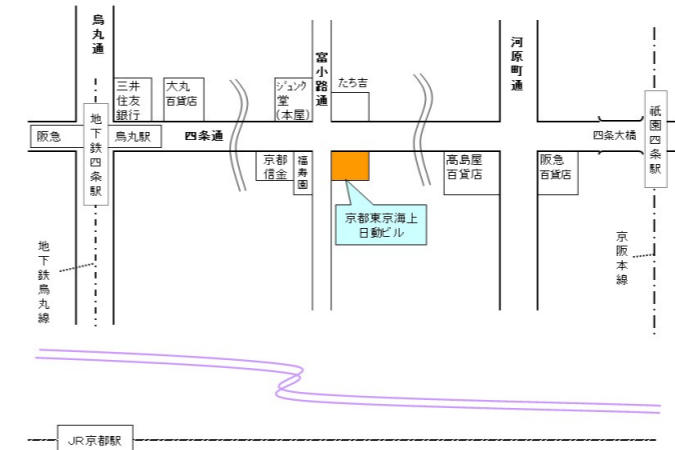

【北海道地区】
北洋大通センター16階

(住所) 札幌市中央区大通西3-7 北洋大通センター
(電話) 011-271-7285
(最寄り駅)
◆JR「札幌駅」下車(南口) 駅前通りを大通方面へ徒歩10分。
◆地下鉄「大通り駅」下車(北改札口) 出てすぐにビル直結エレベーターあり。
(備考) 新千歳空港より空港ビル地下直結のJR新千歳空港駅よりエアポート号を利用してJR札幌駅までの乗車時間は36分。
地上19階・地下4階建のガラス貼りの高層オフィスビル。
地下2～地上4階は商業テナント『大通ビッセ』、1～12階は北洋銀行。

【関東・甲信越地区】
オリンピック記念青少年総合センター
カルチャー棟大ホール

(住所) 渋谷区代々木神園町3-1
(最寄り駅)
◆小田急線「参宮橋駅」下車 徒歩7分
(備考) JR新宿駅より小田急線各駅停車乗車で約3分。

【近畿地区(京都・滋賀)】
京都東京海上日動ビル8階

(住所) 京都市下京区四条通麩屋町西入ル立売東町22(四条富小路角)
(電話) 075-241-1156
(最寄り駅)
◆阪急京東線「烏丸駅」下車 徒歩10分
◆京都地下鉄烏丸線「四条駅」下車 徒歩12分
◆京阪本線「祇園四条駅」下車 徒歩15分

【中国・四国地区】
広島ビジネスタワー10階

(住所) 広島市中区八丁堀3-33
(電話) 082-511-9093
(最寄り駅)
◆市電「立町」下車 徒歩10分
(備考) JR広島駅より西広島(己斐)行き、宮島行き、江波行き、宇品行きに乗車。

【東北地区】
仙台東京海上日動ビル5階

(住所) 仙台市青葉区中央2-8-16
(電話) 022-225-6321
(最寄り駅)
◆JR「仙台駅」下車 徒歩15分
◆地下鉄南北線「広瀬通駅」下車 西2番出口すぐ

【東海・北陸地区】
名古屋東京海上日動ビルディング2階

(住所) 名古屋市中区丸の内2-20-19
(電話) 052-201-2046
(最寄り駅)
◆地下鉄桜通線「丸の内駅」下車 ④番出口 徒歩2分
◆地下鉄鶴舞線「丸の内駅」下車 ②番出口 徒歩7分
◆市バス「桜通本町」下車 徒歩1分

【近畿地区(大阪・奈良・和歌山・兵庫)】
大阪東京海上日動ビル2階

(住所) 大阪府大阪市中央区城見2-2-53
(電話) 06-6203-0518
(最寄り駅)
◆JR環状線、京阪本線「京橋駅」下車 徒歩5分
◆地下鉄長堀鶴見緑地線「大阪ビジネスパーク駅」下車 徒歩1分