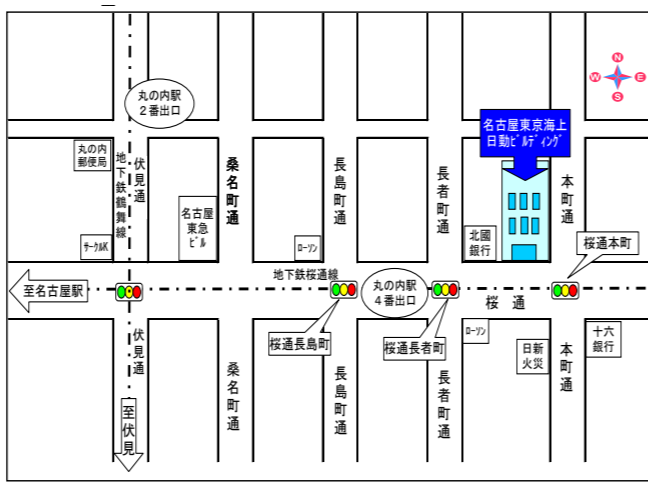

【北海道地区】
北洋大通センター16階

(住所) 札幌市中央区大通西3-7 北洋大通センター
(電話) 011-271-7285
(最寄り駅)
◆JR「札幌駅」下車(南口) 駅前通りを大通方面へ徒歩10分。
◆地下鉄「大通駅」下車(北改札口) 出た直ぐにビル直結エレベーターあり。
(備考) 新千歳空港より空港ビル地下直結のJR新千歳空港駅よりエアポート号を利用してJR札幌駅までの乗車時間は36分。
地上19階・地下4階建のガラス貼りの高層オフィスビル。
地下2～地上4階は商業テナント「大通ビッセ」、1～12階は北洋銀行。

【関東・甲信越地区】
オリンピック記念青少年総合センター
カルチャー棟大ホール

(住所) 渋谷区代々木神園町3-1
(最寄り駅)
◆小田急線「参宮橋駅」下車 徒歩7分
(備考) JR新宿駅より小田急線各駅停車乗車で約3分。

【近畿地区(京都・滋賀)】
京都商工会議所2階

(住所) 京都市中京区烏丸通夷川上ル
(電話) 075-212-6400
(最寄り駅)
◆京都市営地下鉄「丸太町駅」下車 6番出口 すぐ
(備考)「烏丸丸太町駅」下車 烏丸通を南へ約3分
★ 昨年度とは会場が異なりますのでご注意ください。

【中国・四国地区】
広島ビジネスタワー10階

(住所) 広島市中区八丁堀3-33
(電話) 082-511-9093
(最寄り駅)
◆市電「立町」下車 徒歩10分
(備考) JR広島駅より西広島(己斐)行き、宮島行き、江波行き、宇品行きに乗り。

【東北地区】
仙台東京海上日動ビル5階

(住所) 仙台市青葉区中央2-8-16
(電話) 022-225-6321
(最寄り駅)
◆JR「仙台駅」下車 徒歩15分
◆地下鉄南北線「広瀬通駅」下車 西2番出口 すぐ

【東海・北陸地区】
名古屋東京海上日動ビルディング2階

(住所) 名古屋市中区丸の内2-20-19
(電話) 052-201-2046
(最寄り駅)
◆地下鉄桜通線「丸の内駅」下車 ④番出口 徒歩2分
◆地下鉄鶴舞線「丸の内駅」下車 ②番出口 徒歩7分
◆市バス「桜通本町」下車 徒歩1分

【近畿地区(大阪・奈良・和歌山・兵庫)】
大阪東京海上日動ビル2階

(住所) 大阪府大阪市中央区城見2-2-53
(電話) 06-6203-0518
(最寄り駅)
◆JR環状線、京阪本線「京橋駅」下車 徒歩5分
◆地下鉄長堀鶴見緑地線「大阪ビジネスパーク駅」下車 徒歩1分