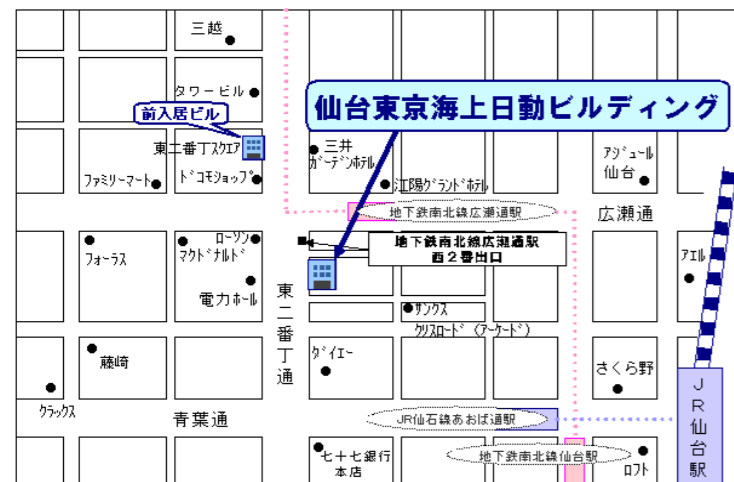

【北海道地区】
北洋大通センター16階

(住所) 札幌市中央区大通西3-7 北洋大通センター
(電話) 011-271-7285
(最寄り駅)
◆JR「札幌駅」下車(南口) 駅前通りを大通方面へ徒歩10分。
◆地下鉄「大通駅」下車(北改札口) 出た直ぐにビル直結エレベーターあり。
(備考) 新千歳空港より空港ビル地下直結のJR新千歳空港駅よりエアポート号を利用してJR札幌駅までの乗車時間は36分。
地上19階・地下4階建のガラス貼りの高層オフィスビル。
地下2～地上4階は商業テナント「大通ビッセ」、1～12階は北洋銀行。

【関東・甲信越地区】
オリンピック記念青少年総合センター
カルチャー棟大ホール

(住所) 渋谷区代々木神園町3-1
(最寄り駅)
◆小田急線「参宮橋駅」下車 徒歩7分
(備考) JR新宿駅より小田急線各駅停車乗車で約3分。

【近畿地区(京都・滋賀)】
京都商工会議所2階

(住所) 京都市中京区烏丸通夷川上ル
(電話) 075-212-6400
(最寄り駅)
◆京都市営地下鉄「丸太町駅」下車 6番出口 すぐ
(備考)「烏丸丸太町駅」下車 烏丸通を南へ約3分
★ 昨年度とは会場が異なりますのでご注意ください。

【中国・四国地区】
広島ビジネスタワー10階

(住所) 広島市中区八丁堀3-33
(電話) 082-511-9093
(最寄り駅)
◆市電「立町」下車 徒歩10分
(備考) JR広島駅より西広島(己斐)行き、宮島行き、江波行き、宇品行きに乗り。

【東北地区】
仙台東京海上日動ビル5階

(住所) 仙台市青葉区中央2-8-16
(電話) 022-225-6321
(最寄り駅)
◆JR「仙台駅」下車 徒歩15分
◆地下鉄南北線「広瀬通駅」下車 西2番出口 すぐ