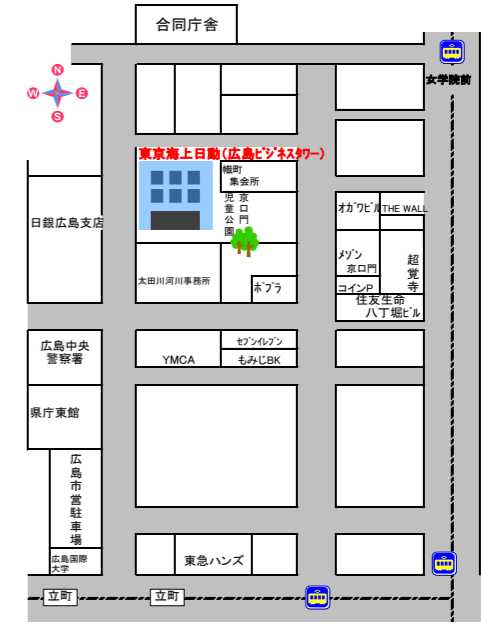

【北海道地区】
北洋大通センター16階

(住所) 札幌市中央区大通西3-7 北洋大通センター
(電話) 011-271-7285
(最寄り駅)
◆JR「札幌駅」下車(南口) 駅前通りを大通方面へ徒歩10分。
◆地下鉄「大通駅」下車(北改札口) 出た直ぐにビル直結エレベーターあり。
(備考) 新千歳空港より空港ビル地下直結のJR新千歳空港駅よりエアポート号を利用してJR札幌駅までの乗車時間は36分。
地上19階・地下4階建のガラス貼りの高層オフィスビル。
地下2～地上4階は商業テナント「大通ビッセ」、1～12階は北洋銀行。

【関東・甲信越地区】
オリンピック記念青少年総合センター
カルチャー棟大ホール

(住所) 渋谷区代々木神園町3-1
(最寄り駅)
◆小田急線「参宮橋駅」下車 徒歩7分
(備考) JR新宿駅より小田急線各駅停車乗車で約3分。

【近畿地区(京都・滋賀)】
京都商工会議所2階

(住所) 京都市中京区烏丸通夷川上ル
(電話) 075-212-6400
(最寄り駅)
◆京都市営地下鉄「丸太町駅」下車 6番出口 すぐ
(備考)「烏丸丸太町駅」下車 烏丸通を南へ約3分
★ 昨年度とは会場が異なりますのでご注意ください。

【中国・四国地区】
広島ビジネスタワー10階

(住所) 広島市中区八丁堀3-33
(電話) 082-511-9093
(最寄り駅)
◆市電「立町」下車 徒歩10分
(備考) JR広島駅より西広島(己斐)行き、宮島行き、江波行き、宇品行きに乗り。

【東北地区】
仙台東京海上日動ビル5階

(住所) 仙台市青葉区中央2-8-16
(電話) 022-225-6321
(最寄り駅)
◆JR「仙台駅」下車 徒歩15分
◆地下鉄南北線「広瀬通駅」下車 西2番出口 すぐ