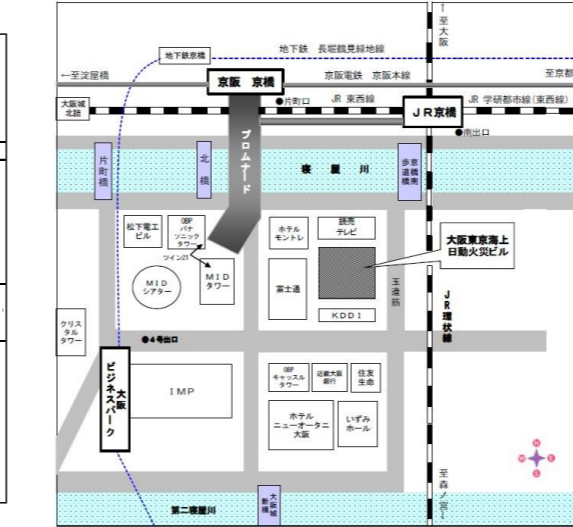

【北海道地区】
北洋大通センター16階

(住所) 札幌市中央区大通西3-7 北洋大通センター
(電話) 011-271-7285
(最寄り駅)
◆JR「札幌駅」下車(南口) 駅前通りを大通方面へ徒歩10分。
◆地下鉄「大通駅」下車(北改札口) 出た直ぐにビル直結エレベーターあり。
(備考) 新千歳空港より空港ビル地下直結のJR新千歳空港駅よりエアポート号を利用してJR札幌駅までの乗車時間は36分。
地上19階・地下4階建のガラス貼りの高層オフィスビル。
地下2～地上4階は商業テナント「大通ビッセ」、1～12階は北洋銀行。

【関東・甲信越地区】
オリンピック記念青少年総合センター
カルチャー棟大ホール

(住所) 渋谷区代々木神園町3-1
(最寄り駅)
◆小田急線「参宮橋駅」下車 徒歩7分
(備考) JR新宿駅より小田急線各駅停車乗車で約3分。

【近畿地区(京都・滋賀)】
京都商工会議所2階

(住所) 京都市中京区烏丸通夷川上ル
(電話) 075-212-6400
(最寄り駅)
◆京都市営地下鉄「丸太町駅」下車 6番出口 すぐ
(備考)「烏丸丸太町駅」下車 烏丸通を南へ約3分
★ 昨年度とは会場が異なりますのでご注意ください。

【中国・四国地区】
広島ビジネスタワー10階

(住所) 広島市中区八丁堀3-33
(電話) 082-511-9093
(最寄り駅)
◆市電「立町」下車 徒歩10分
(備考) JR広島駅より西広島(己斐)行き、宮島行き、江波行き、宇品行きに乗り。

【東北地区】
仙台東京海上日動ビル5階

(住所) 仙台市青葉区中央2-8-16
(電話) 022-225-6321
(最寄り駅)
◆JR「仙台駅」下車 徒歩15分
◆地下鉄南北線「広瀬通駅」下車 西2番出口 すぐ

【東海・北陸地区】
名古屋東京海上日動ビルディング2階

(住所) 名古屋市中区丸の内2-20-19
(電話) 052-201-2046
(最寄り駅)
◆地下鉄桜通線「丸の内駅」下車 ④番出口 徒歩2分
◆地下鉄鶴舞線「丸の内駅」下車 ②番出口 徒歩7分
◆市バス「桜通本町」下車 徒歩1分

【近畿地区(大阪・奈良・和歌山・兵庫)】
大阪東京海上日動ビル2階

(住所) 大阪府大阪市中央区城見2-2-53
(電話) 06-6203-0518
(最寄り駅)
◆JR環状線、京阪本線「京橋駅」下車 徒歩5分
◆地下鉄長堀鶴見緑地線「大阪ビジネスパーク駅」下車 徒歩1分