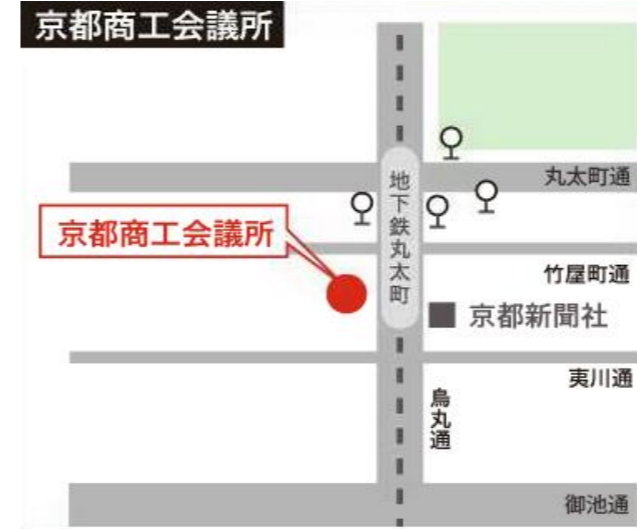

【北海道地区】
北洋大通センター16階

(住所) 札幌市中央区大通西3-7 北洋大通センター
(電話) 011-271-7285
(最寄り駅)
◆JR「札幌駅」下車(南口) 駅前通りを大通方面へ徒歩10分。
◆地下鉄「大通駅」下車(北改札口) 出た直ぐにビル直結エレベーターあり。
(備考) 新千歳空港より空港ビル地下直結のJR新千歳空港駅よりエアポート号を利用してJR札幌駅までの乗車時間は36分。
地上19階・地下4階建のガラス貼りの高層オフィスビル。
地下2～地上4階は商業テナント「大通ビッセ」、1～12階は北洋銀行。

【関東・甲信越地区】
オリンピック記念青少年総合センター
カルチャー棟大ホール

(住所) 渋谷区代々木神園町3-1
(最寄り駅)
◆小田急線「参宮橋駅」下車 徒歩7分
(備考) JR新宿駅より小田急線各駅停車乗車で約3分。

【近畿地区(京都・滋賀)】
京都商工会議所2階

(住所) 京都市中京区烏丸通夷川上ル
(電話) 075-212-6400
(最寄り駅)
◆京都市営地下鉄「丸太町駅」下車 6番出口 すぐ
(備考)「烏丸丸太町駅」下車 烏丸通を南へ約3分
★ 昨年度とは会場が異なりますのでご注意ください。

【中国・四国地区】
広島ビジネスタワー10階

(住所) 広島市中区八丁堀3-33
(電話) 082-511-9093
(最寄り駅)
◆市電「立町」下車 徒歩10分
(備考) JR広島駅より西広島(己斐)行き、宮島行き、江波行き、宇品行きに乗り。

【東北地区】
仙台東京海上日動ビル5階

(住所) 仙台市青葉区中央2-8-16
(電話) 022-225-6321
(最寄り駅)
◆JR「仙台駅」下車 徒歩15分
◆地下鉄南北線「広瀬通駅」下車 西2番出口 すぐ