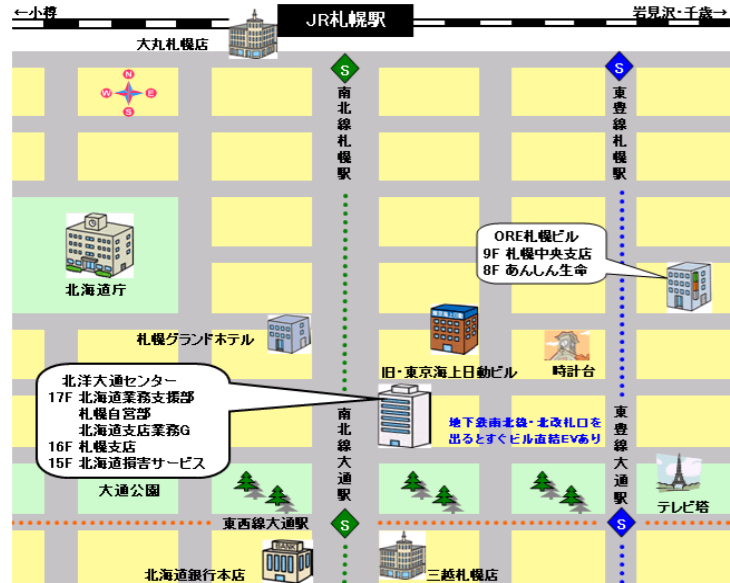

【北海道地区】
北洋大通センター16階

(住所) 札幌市中央区大通西3-7 北洋大通センター
(電話) 011-271-7285
(最寄り駅)
◆JR「札幌駅」下車(南口) 駅前通りを大通方面へ徒歩10分。
◆地下鉄「大通駅」下車(北改札口) 出た直ぐにビル直結エレベーターあり。
(備考) 新千歳空港より空港ビル地下直結のJR新千歳空港駅よりエアポート号を利用してJR札幌駅までの乗車時間は36分。
地上19階・地下4階建のガラス貼りの高層オフィスビル。
地下2～地上4階は商業テナント「大通ビッセ」、1～12階は北洋銀行。

【関東・甲信越地区】
オリンピック記念青少年総合センター
カルチャー棟大ホール

(住所) 渋谷区代々木神園町3-1
(最寄り駅)
◆小田急線「参宮橋駅」下車 徒歩7分
(備考) JR新宿駅より小田急線各駅停車乗車で約3分。

【近畿地区(京都・滋賀)】
京都商工会議所2階

(住所) 京都市中京区烏丸通夷川上ル
(電話) 075-212-6400
(最寄り駅)
◆京都市営地下鉄「丸太町駅」下車 6番出口 すぐ
(備考)「烏丸丸太町駅」下車 烏丸通を南へ約3分
★ 昨年度とは会場が異なりますのでご注意ください。

【中国・四国地区】
広島ビジネスタワー10階

(住所) 広島市中区八丁堀3-33
(電話) 082-511-9093
(最寄り駅)
◆市電「立町」下車 徒歩10分
(備考) JR広島駅より西広島(己斐)行き、宮島行き、江波行き、宇品行きに乗り。

【東北地区】
仙台東京海上日動ビル5階

(住所) 仙台市青葉区中央2-8-16
(電話) 022-225-6321
(最寄り駅)
◆JR「仙台駅」下車 徒歩15分
◆地下鉄南北線「広瀬通駅」下車 西2番出口 すぐ