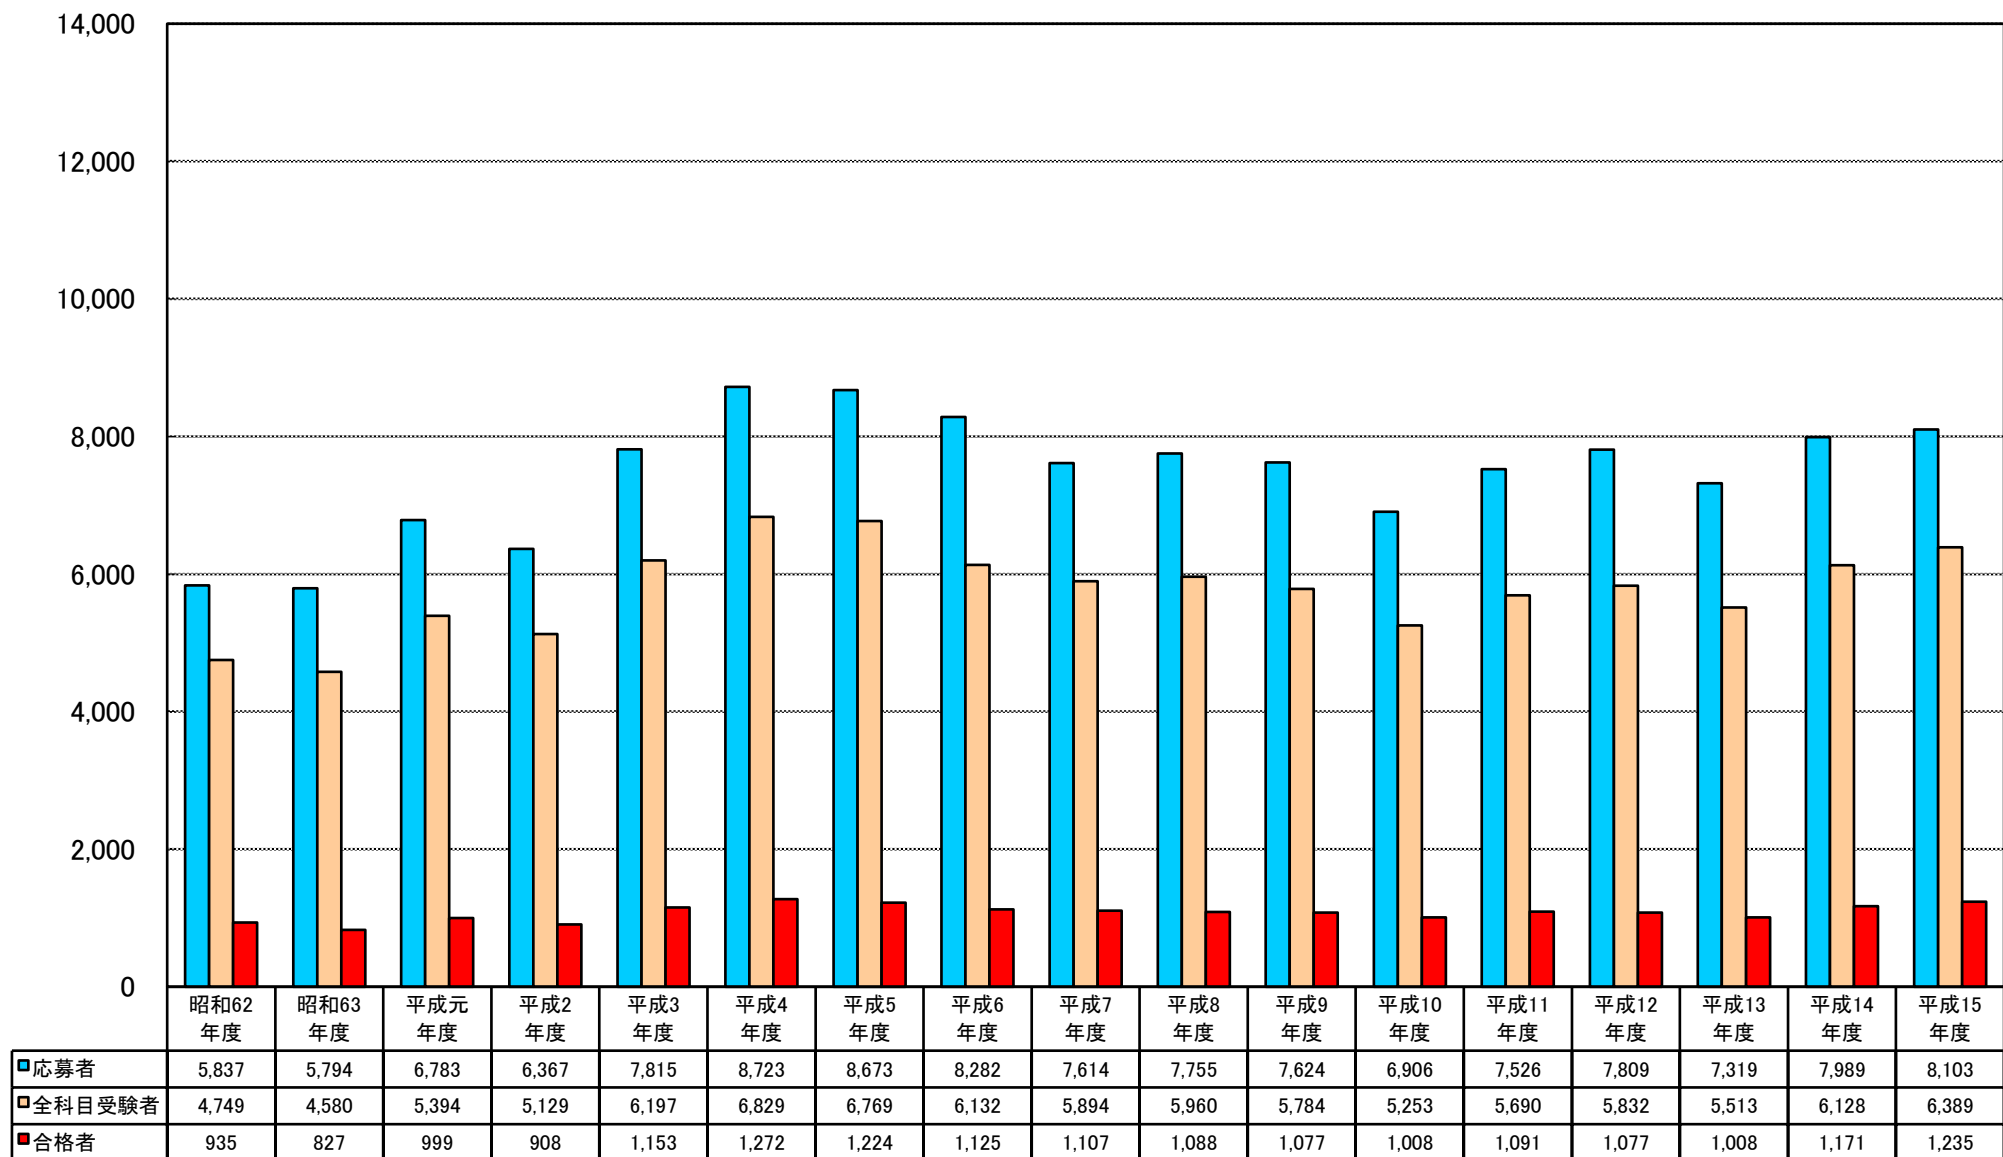

日本語教育能力検定試験 応募者・全科目受験者・合格者数 推移(1/2)

■ 応募者 ■ 全科目受験者 ■ 合格者

日本語教育能力検定試験 応募者・全科目受験者・合格者数 推移(2/2)

■ 応募者 ■ 全科目受験者 ■ 合格者