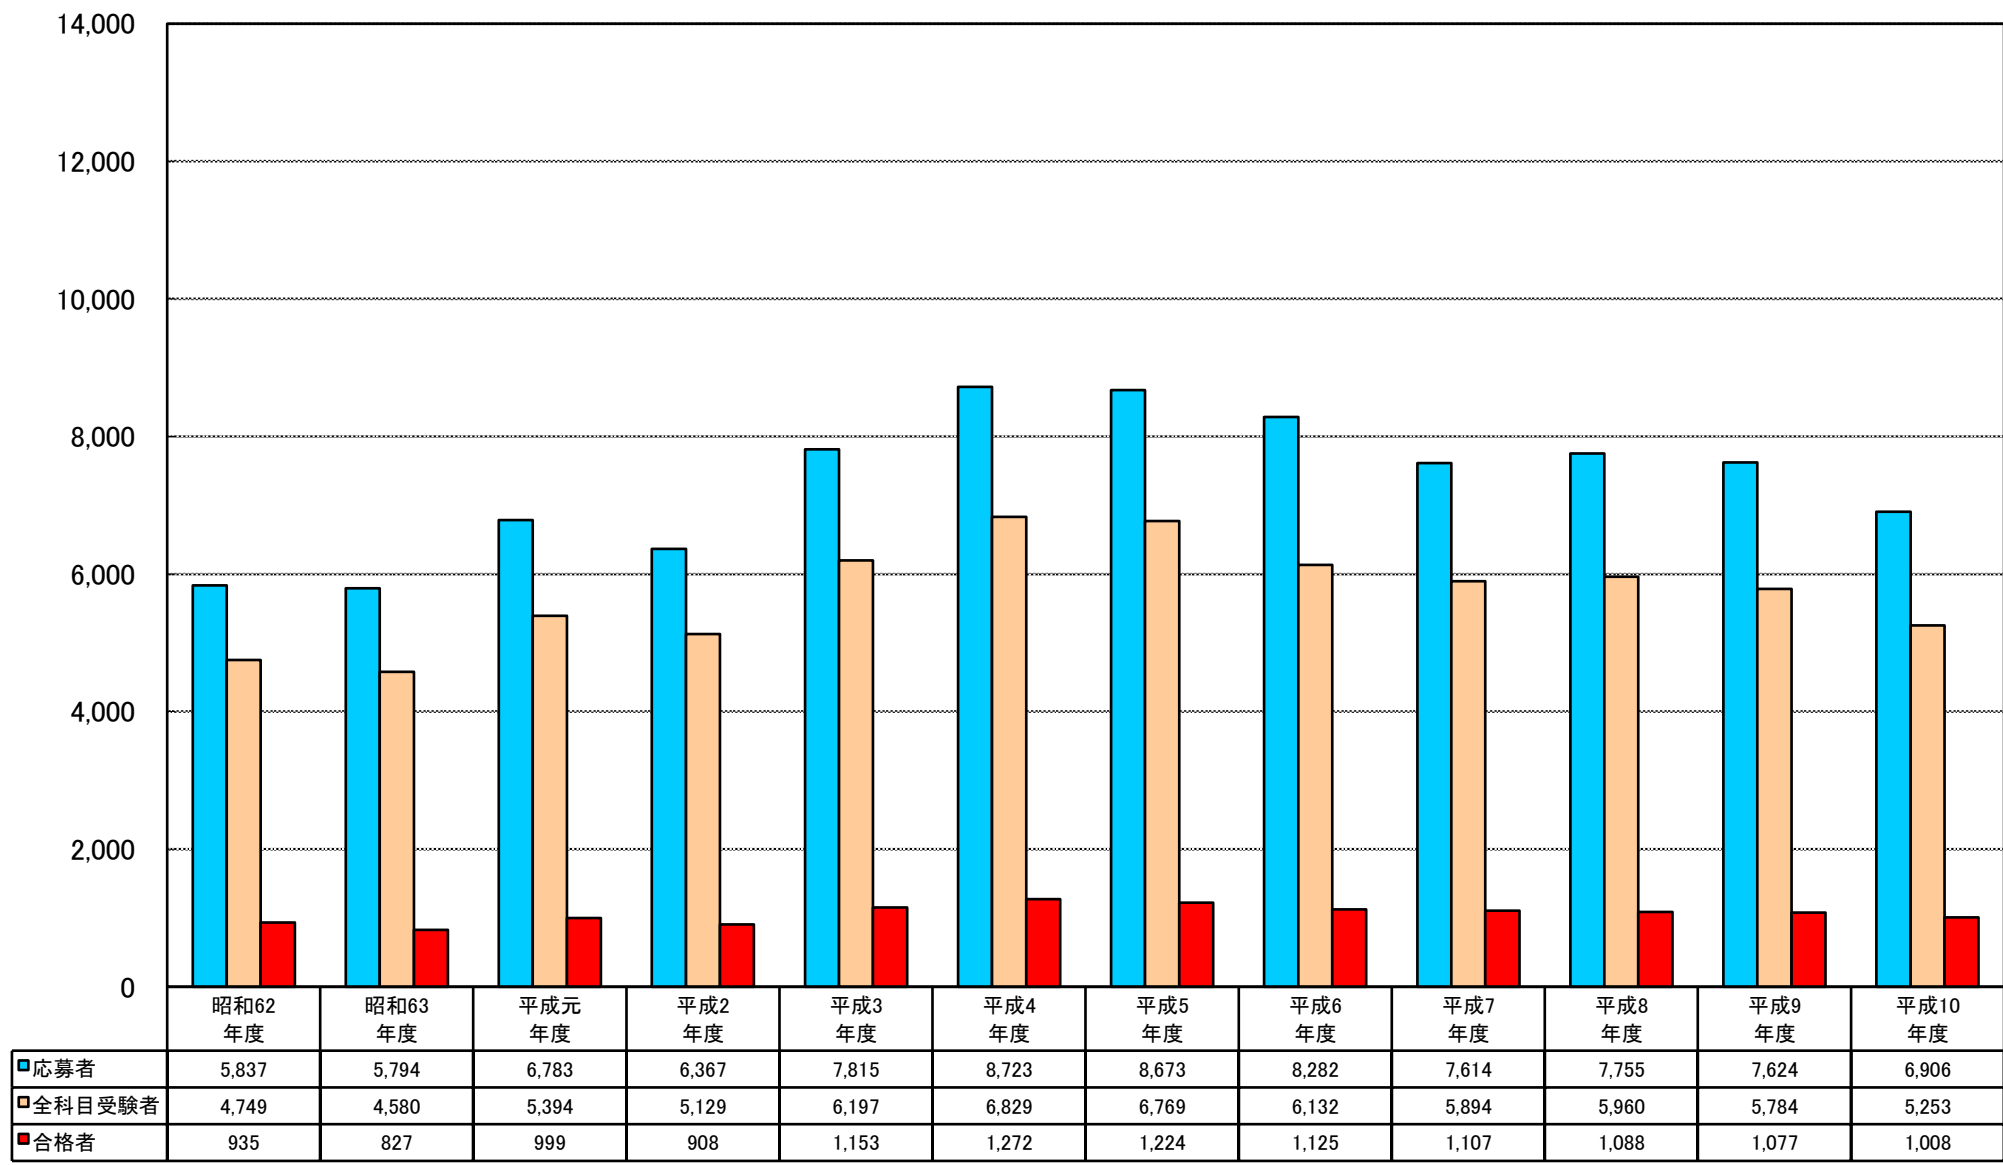

日本語教育能力検定試験 応募者・全科目受験者・合格者数 推移(1/3)

■ 応募者 ■ 全科目受験者 ■ 合格者

日本語教育能力検定試験 応募者・全科目受験者・合格者数 推移(2/3)

■ 応募者 ■ 全科目受験者 ■ 合格者

日本語教育能力検定試験 応募者・全科目受験者・合格者数 推移(3/3)

■ 応募者 ■ 全科目受験者 ■ 合格者