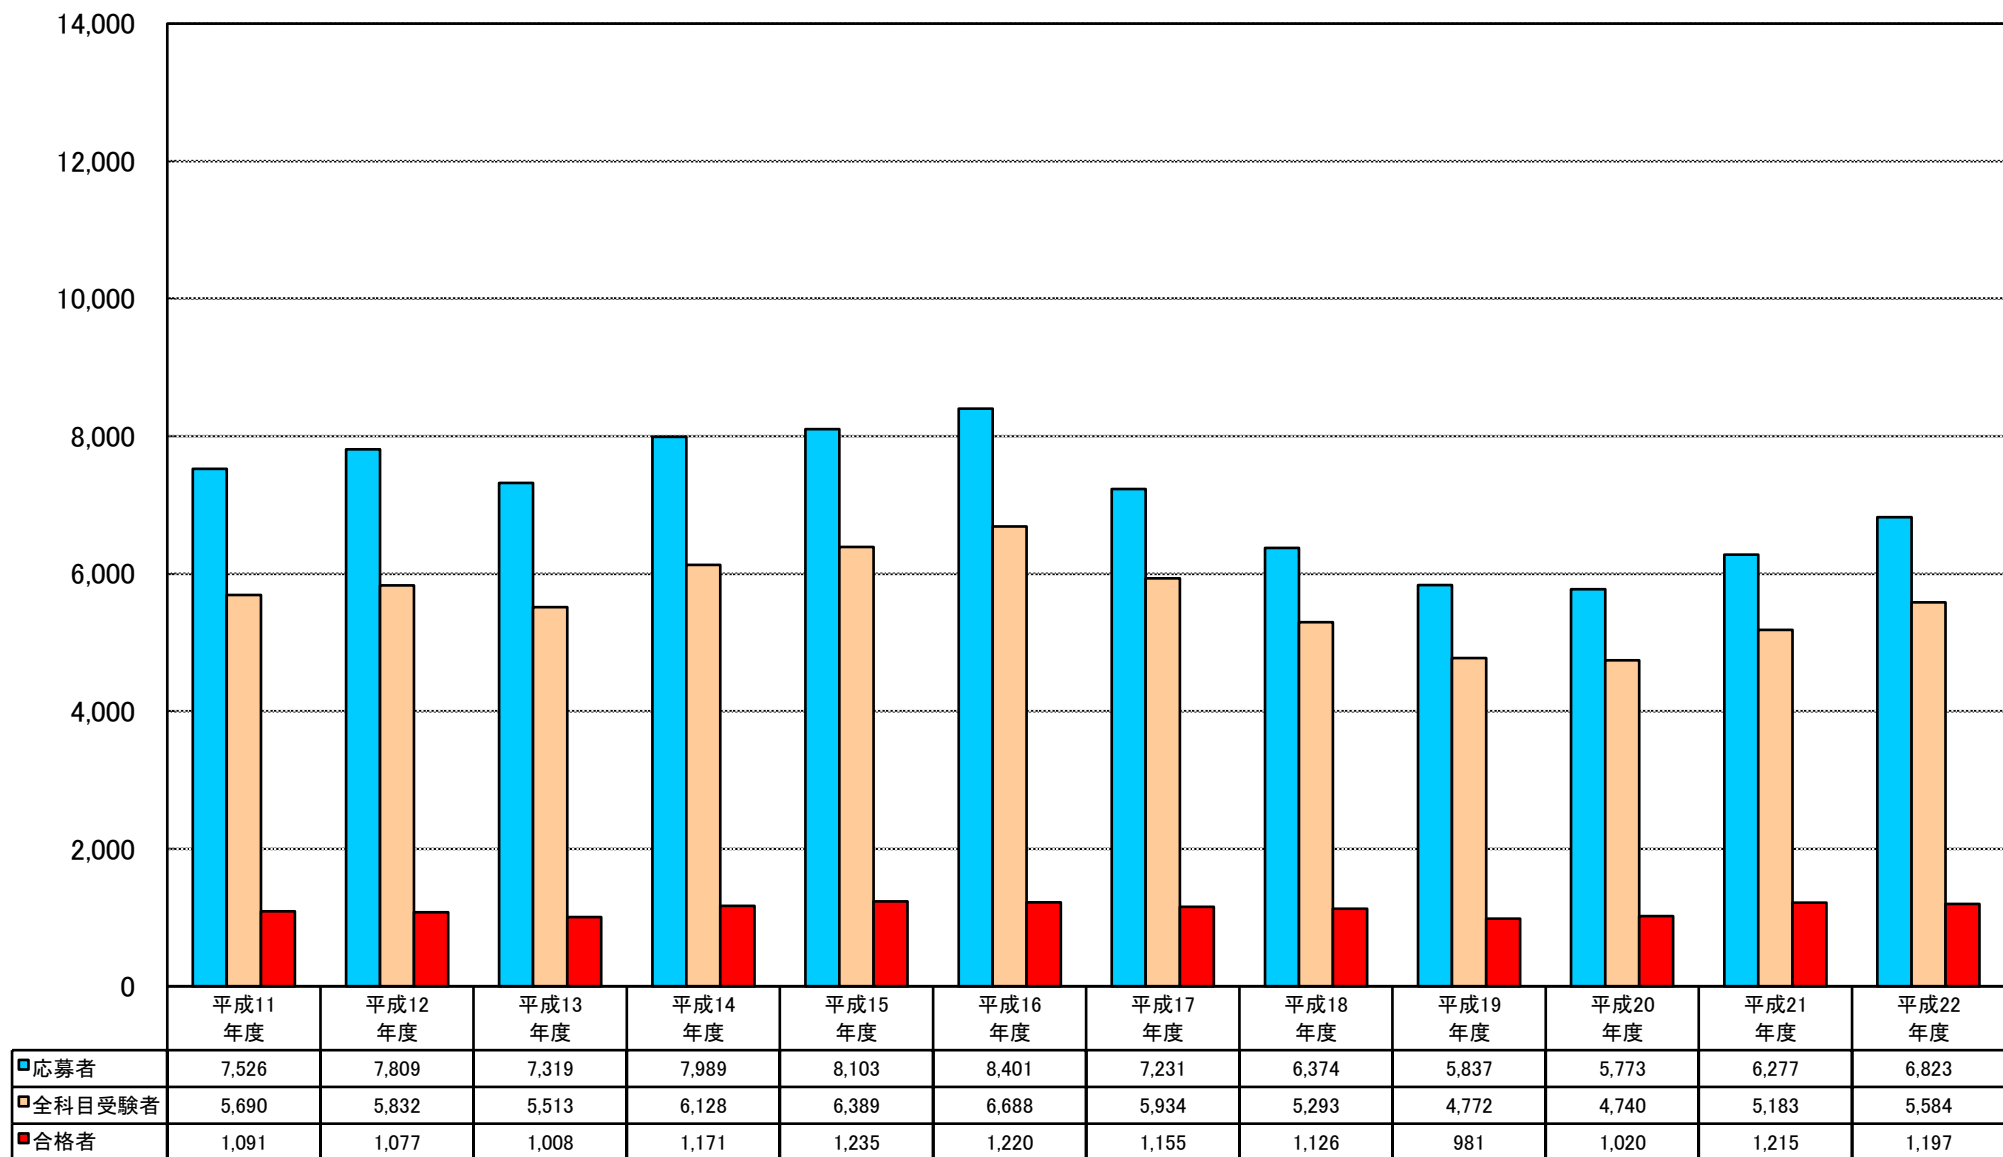

日本語教育能力検定試験 応募者・全科目受験者・合格者数 推移(1/3)

■ 応募者 ■ 全科目受験者 ■ 合格者

日本語教育能力検定試験 応募者・全科目受験者・合格者数 推移(2/3)

■ 応募者 ■ 全科目受験者 ■ 合格者

日本語教育能力検定試験 応募者・全科目受験者・合格者数 推移(3/3)

■ 応募者 ■ 全科目受験者 ■ 合格者